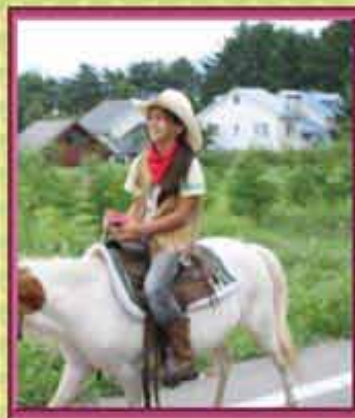

# 馬引き策散林森

約15分

一人乗り ¥3,000  
親子乗り ¥3,500

- ウェスタン衣装無料レンタルをしているのでカメラを持って出掛けよう！！

ハケ岳ウエスタン牧場

TEL:0551-36-4426

www.ywr.jp